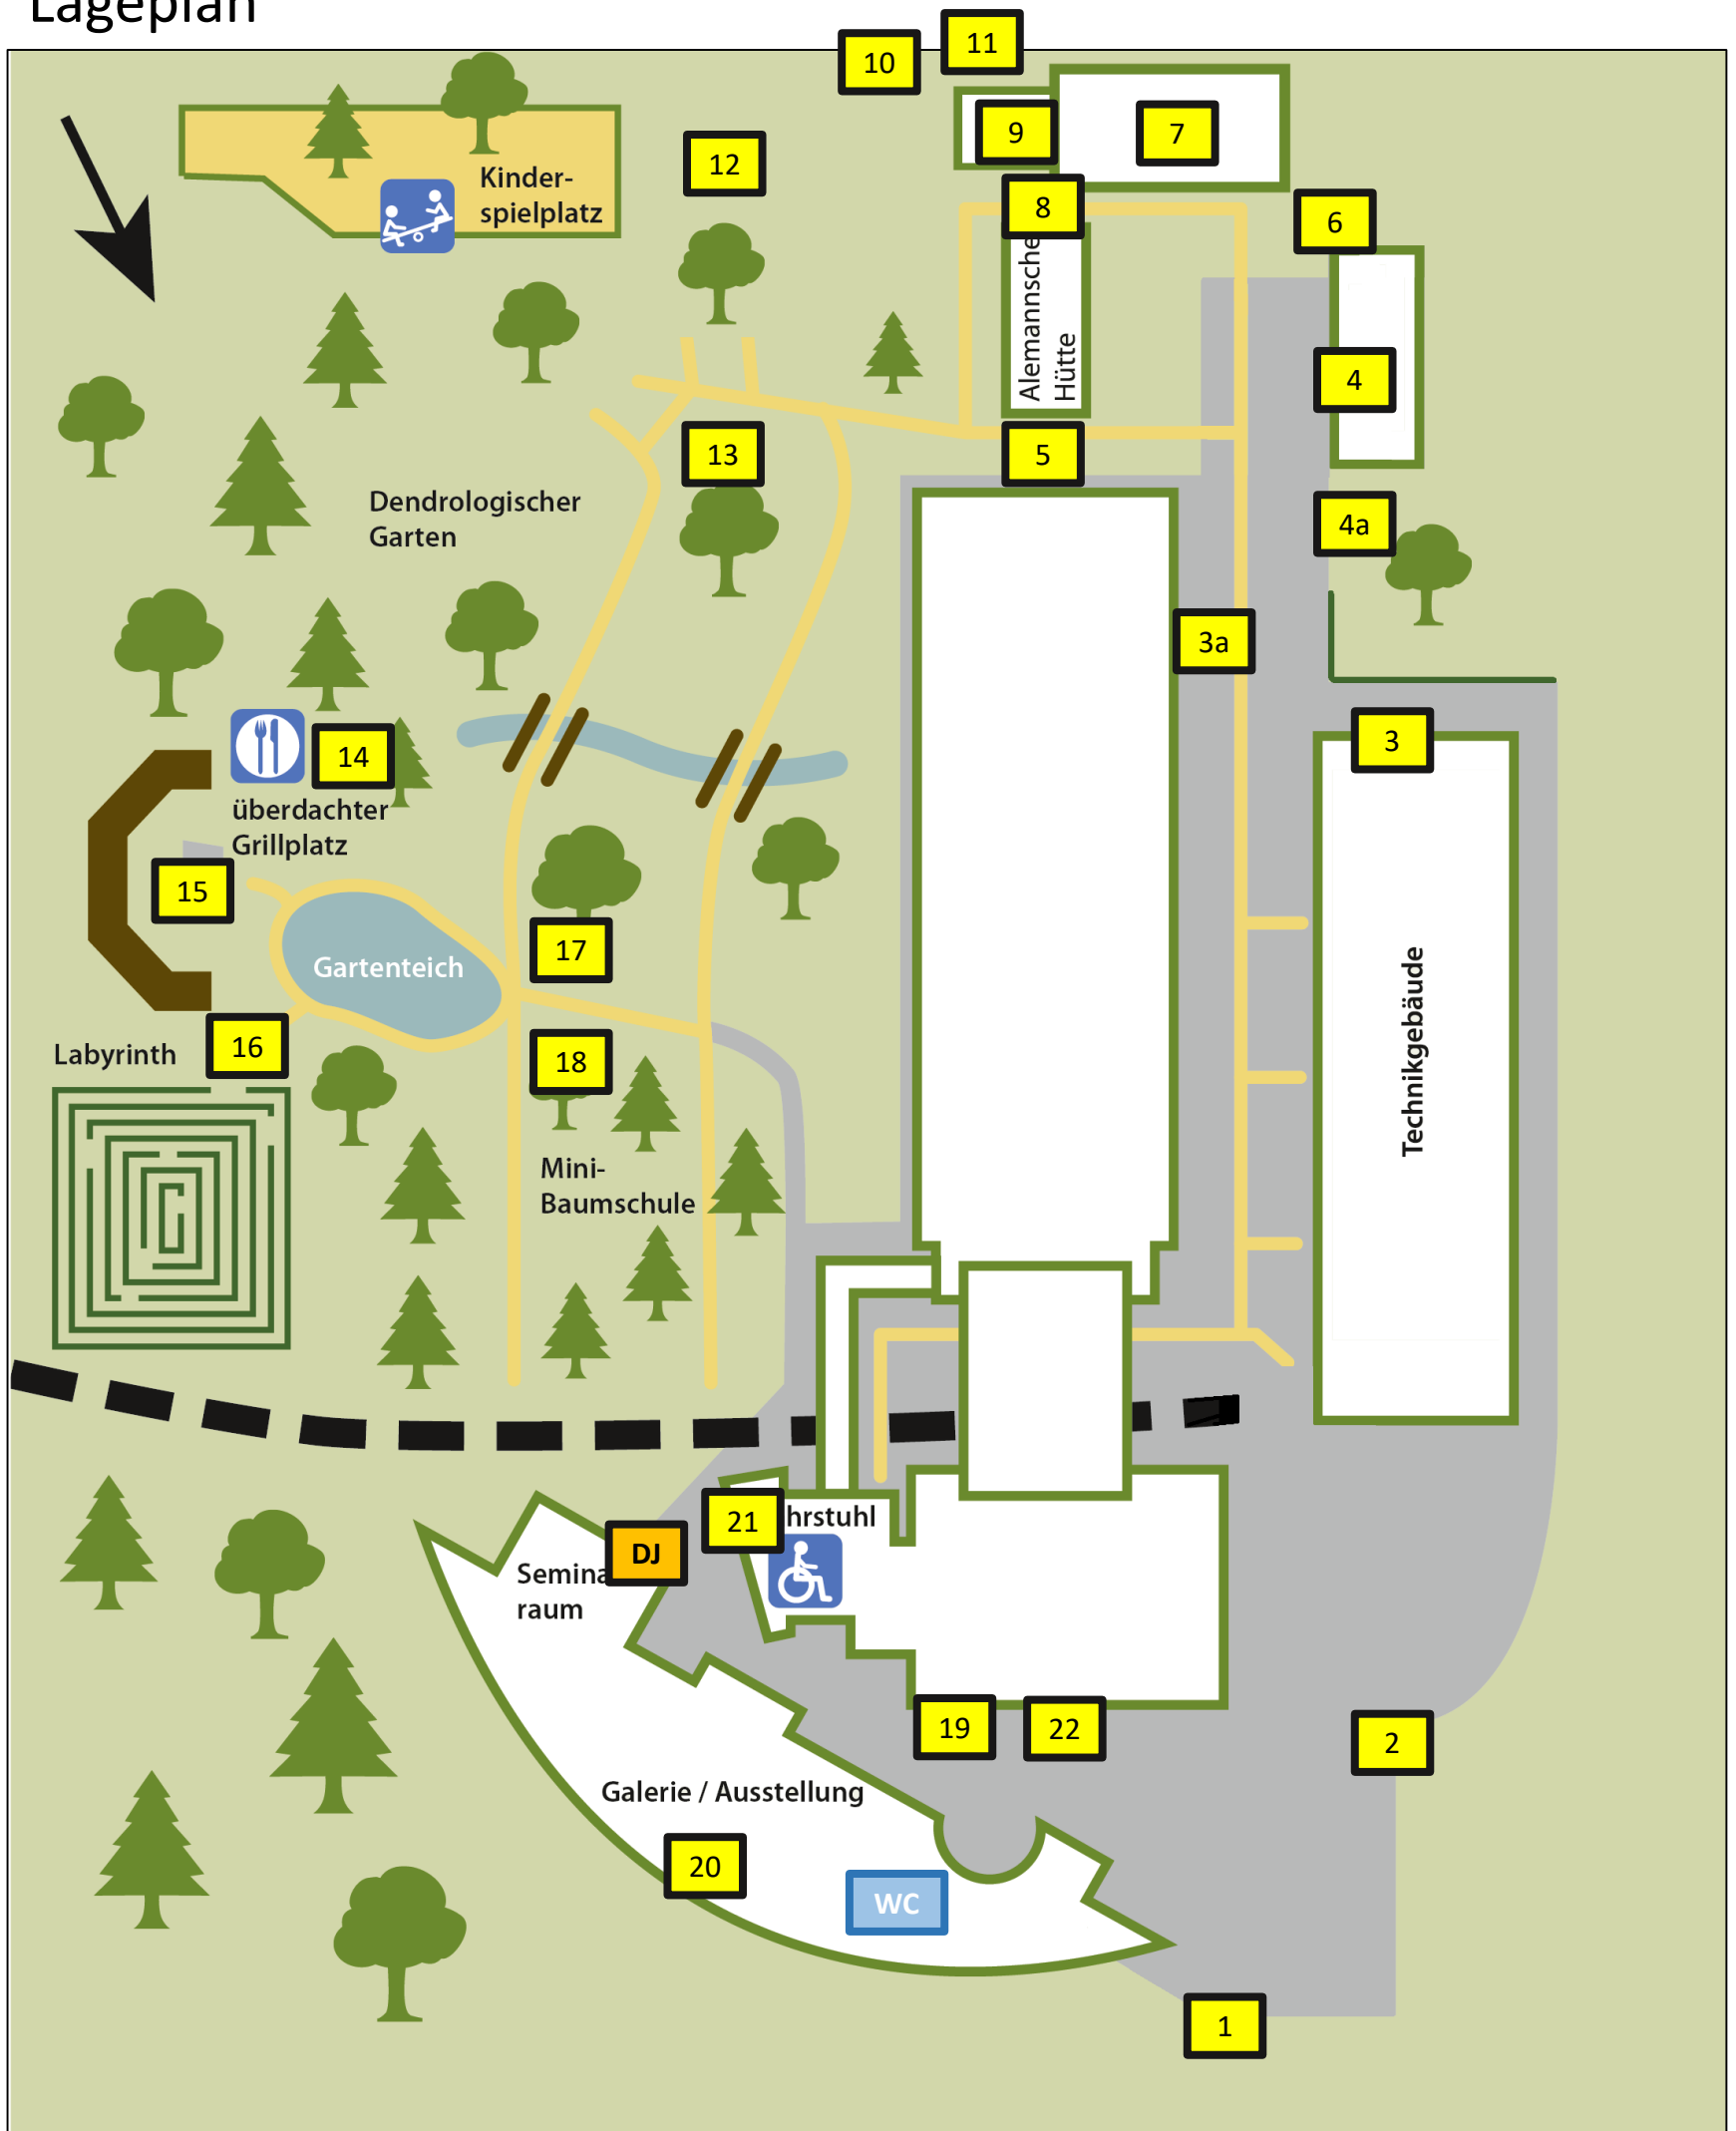

Lageplan

1	Feuerwehr Jatznick	11	Holzschnitzen mit der Kettensäge
2	DRK - Deutsches Rotes Kreuz	12	Kinderspaß
3	Schießkino	13	Zapfenpflücker
3a	Landesjagdverband MV	14	Imbiss – „Wiesenwild Weimann“
4	Naturpark - Infostand	15	Imbiss – „Rosmarin & Co.“
4a	Umweltbildungsmobil	16	Getränke „Waldplatz Jatznick“
5	Kinderbasteln	17	Getränke „GWW“
6	Landesforst MV - Infostand	18	Imbiss – „Wildprodukte Landesforst MV“
7	Ausstellungspavillon	19	Imbiss „Fischerei“
8	Hexe Klex	20	Imbiss „Kaffee und Kuchen“
9	Tierpark Ueckermünde	21	Jagdhornbläser und Akkordeongruppe
10	Beweg dich Routen - Info	22	Imbiss „Eis“